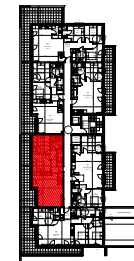

Nota: ce plan est susceptible d'être légèrement modifié en fonction des nécessités technique de la réalisation en ce qui concerne les dimensions libres et les équipements. Les retombés, soffites, canalisations et radiateurs ne sont pas figurés