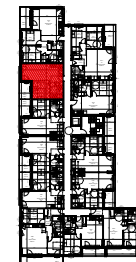

Nota: ce plan est susceptible d'être légèrement modifié en fonction des nécessités technique de la réalisation en ce qui concerne les dimensions libres et les équipements. Les retombés, soffites, canalisations et radiateurs ne sont pas figurés