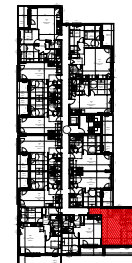

Nota: ce plan est susceptible d'être légèrement modifié en fonction des nécessités technique de la réalisation en ce qui concerne les dimensions libres et les équipements. Les retombés, soffites, canalisations et radiateurs ne sont pas figurés