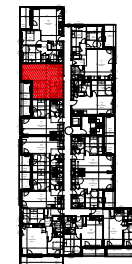

Nota: ce plan est susceptible d'être légèrement modifié en fonction des nécessités technique de la réalisation en ce qui concerne les dimensions libres et les équipements. Les retombés, soffites, canalisations et radiateurs ne sont pas figurés