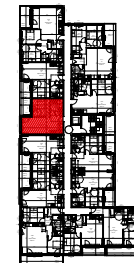

Nota: ce plan est susceptible d'être légèrement modifié en fonction des nécessités technique de la réalisation en ce qui concerne les dimensions libres et les équipements. Les retombés, soffites, canalisations et radiateurs ne sont pas figurés