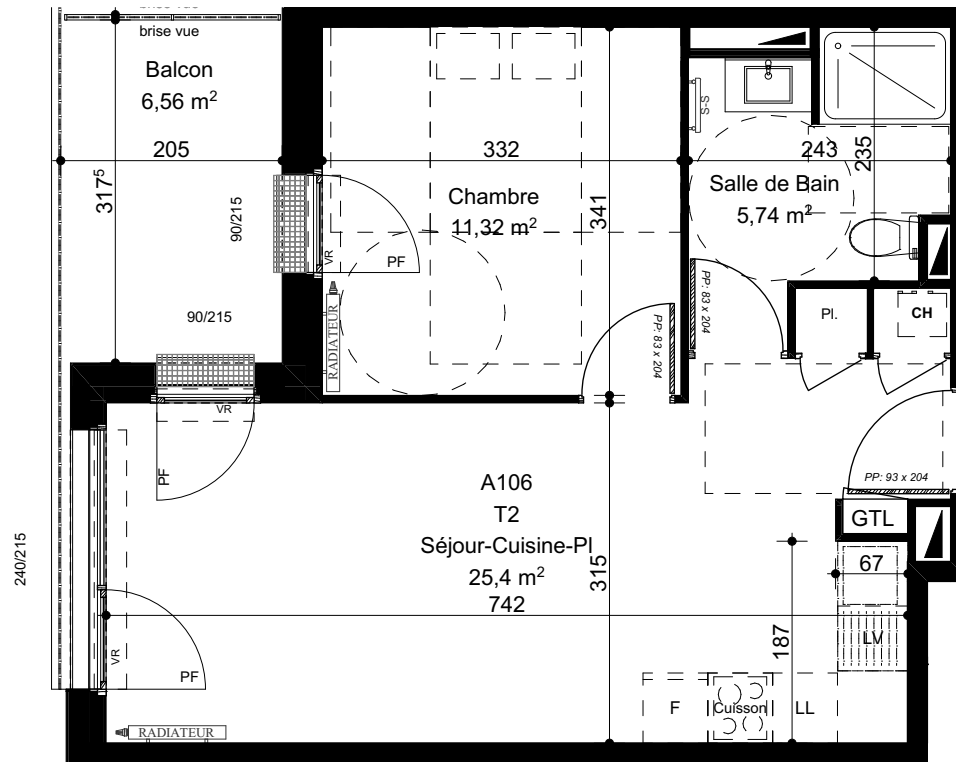

S.Habitable	Surface annexe	
Séjour-Cuisine-PI	25,40	Balcon	6,56
Chambre	11,32		
Salle de Bain	5,74		
	42,46 m²		

Nota: ce plan est susceptible d'être légèrement modifié en fonction des nécessités technique de la réalisation en ce qui concerne les dimensions libres et les équipements. Les retombés, soffites, canalisations et radiateurs ne sont pas figurés