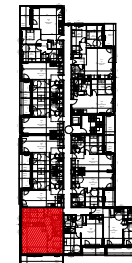

Nota: ce plan est susceptible d'être légèrement modifié en fonction des nécessités technique de la réalisation en ce qui concerne les dimensions libres et les équipements. Les retombés, soffites, canalisations et radiateurs ne sont pas figurés