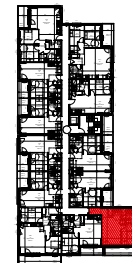

Nota: ce plan est susceptible d'être légèrement modifié en fonction des nécessités technique de la réalisation en ce qui concerne les dimensions libres et les équipements. Les retombés, soffites, canalisations et radiateurs ne sont pas figurés