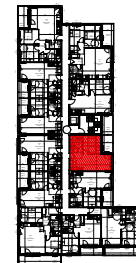

Nota: ce plan est susceptible d'être légèrement modifié en fonction des nécessités technique de la réalisation en ce qui concerne les dimensions libres et les équipements. Les retombés, soffites, canalisations et radiateurs ne sont pas figurés