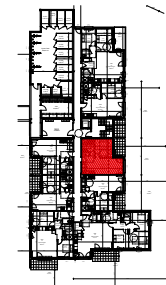

Nota: ce plan est susceptible d'être légèrement modifié en fonction des nécessités technique de la réalisation en ce qui concerne les dimensions libres et les équipements. Les retombés, soffites, canalisations et radiateurs ne sont pas figurés