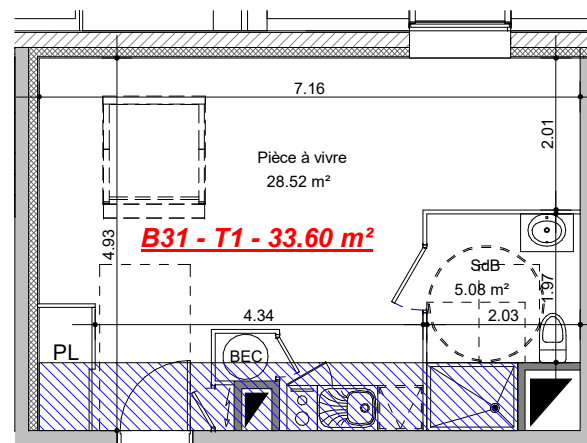

La Maison Neuve
Rue du Régiment Maisonneuve - 14123 FLEURY/ORNE