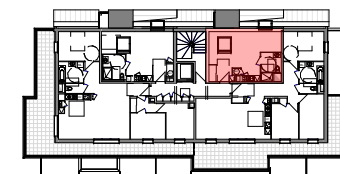

B31 - T1 - Troisième étage

Pièce à vivre	28.52 m²
SdB	5.08 m²
Surface Habitable	33.60 m²

Indice A - 12/03/2021

Plan de situation 1/750 °